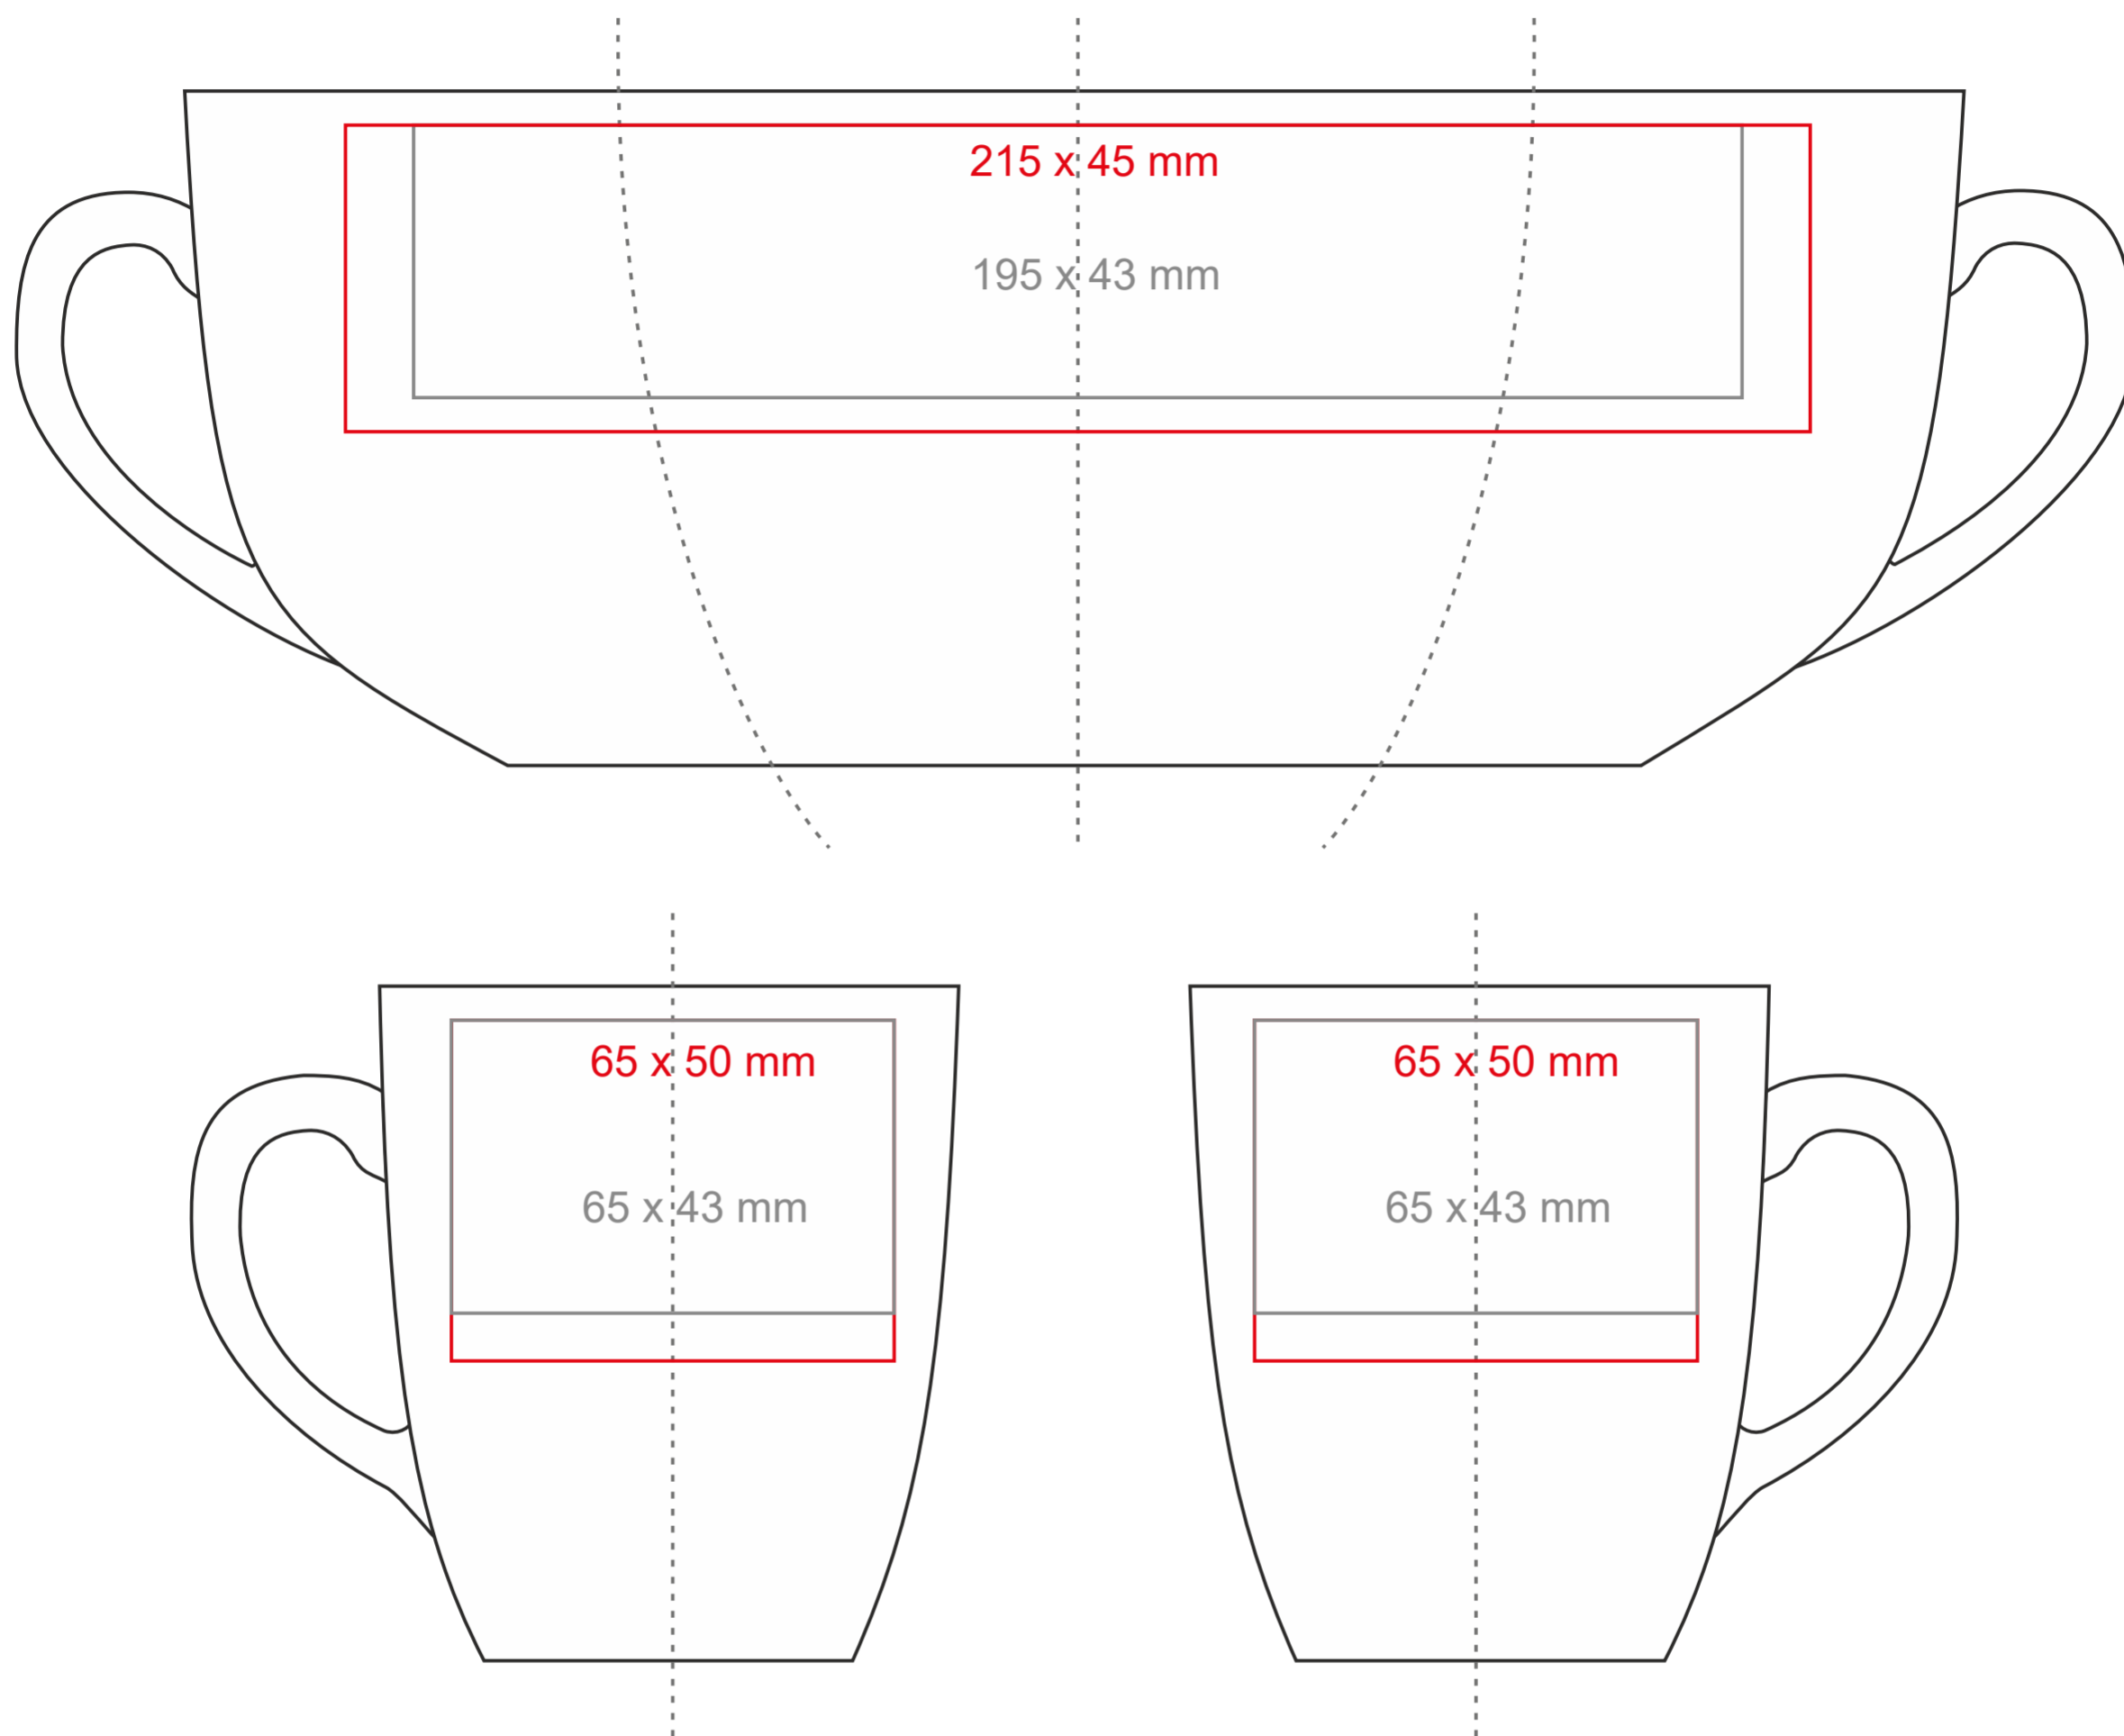

# Ilona Duo

300 ml / h: 99 mm / Ø 82 mm

Nadruk na uchu	- 50 x 10 mm
Nadruk wewnątrz na ściance	- 50 x 20 mm
Nadruk wewnątrz na dnie	- Ø 30 mm
Nadruk od spodu	- Ø 35 mm

\*W przypadku projektów dla kalkomanii wybiegających poza standardową powierzchnię nadruku prosimy o kontakt z działem handlowym.

## legenda

- Nadruk kalkomania (Transfer Print)
- Piaskowanie (Sensitive Touch)
- Nadruk bezpośredni (Direct Print)